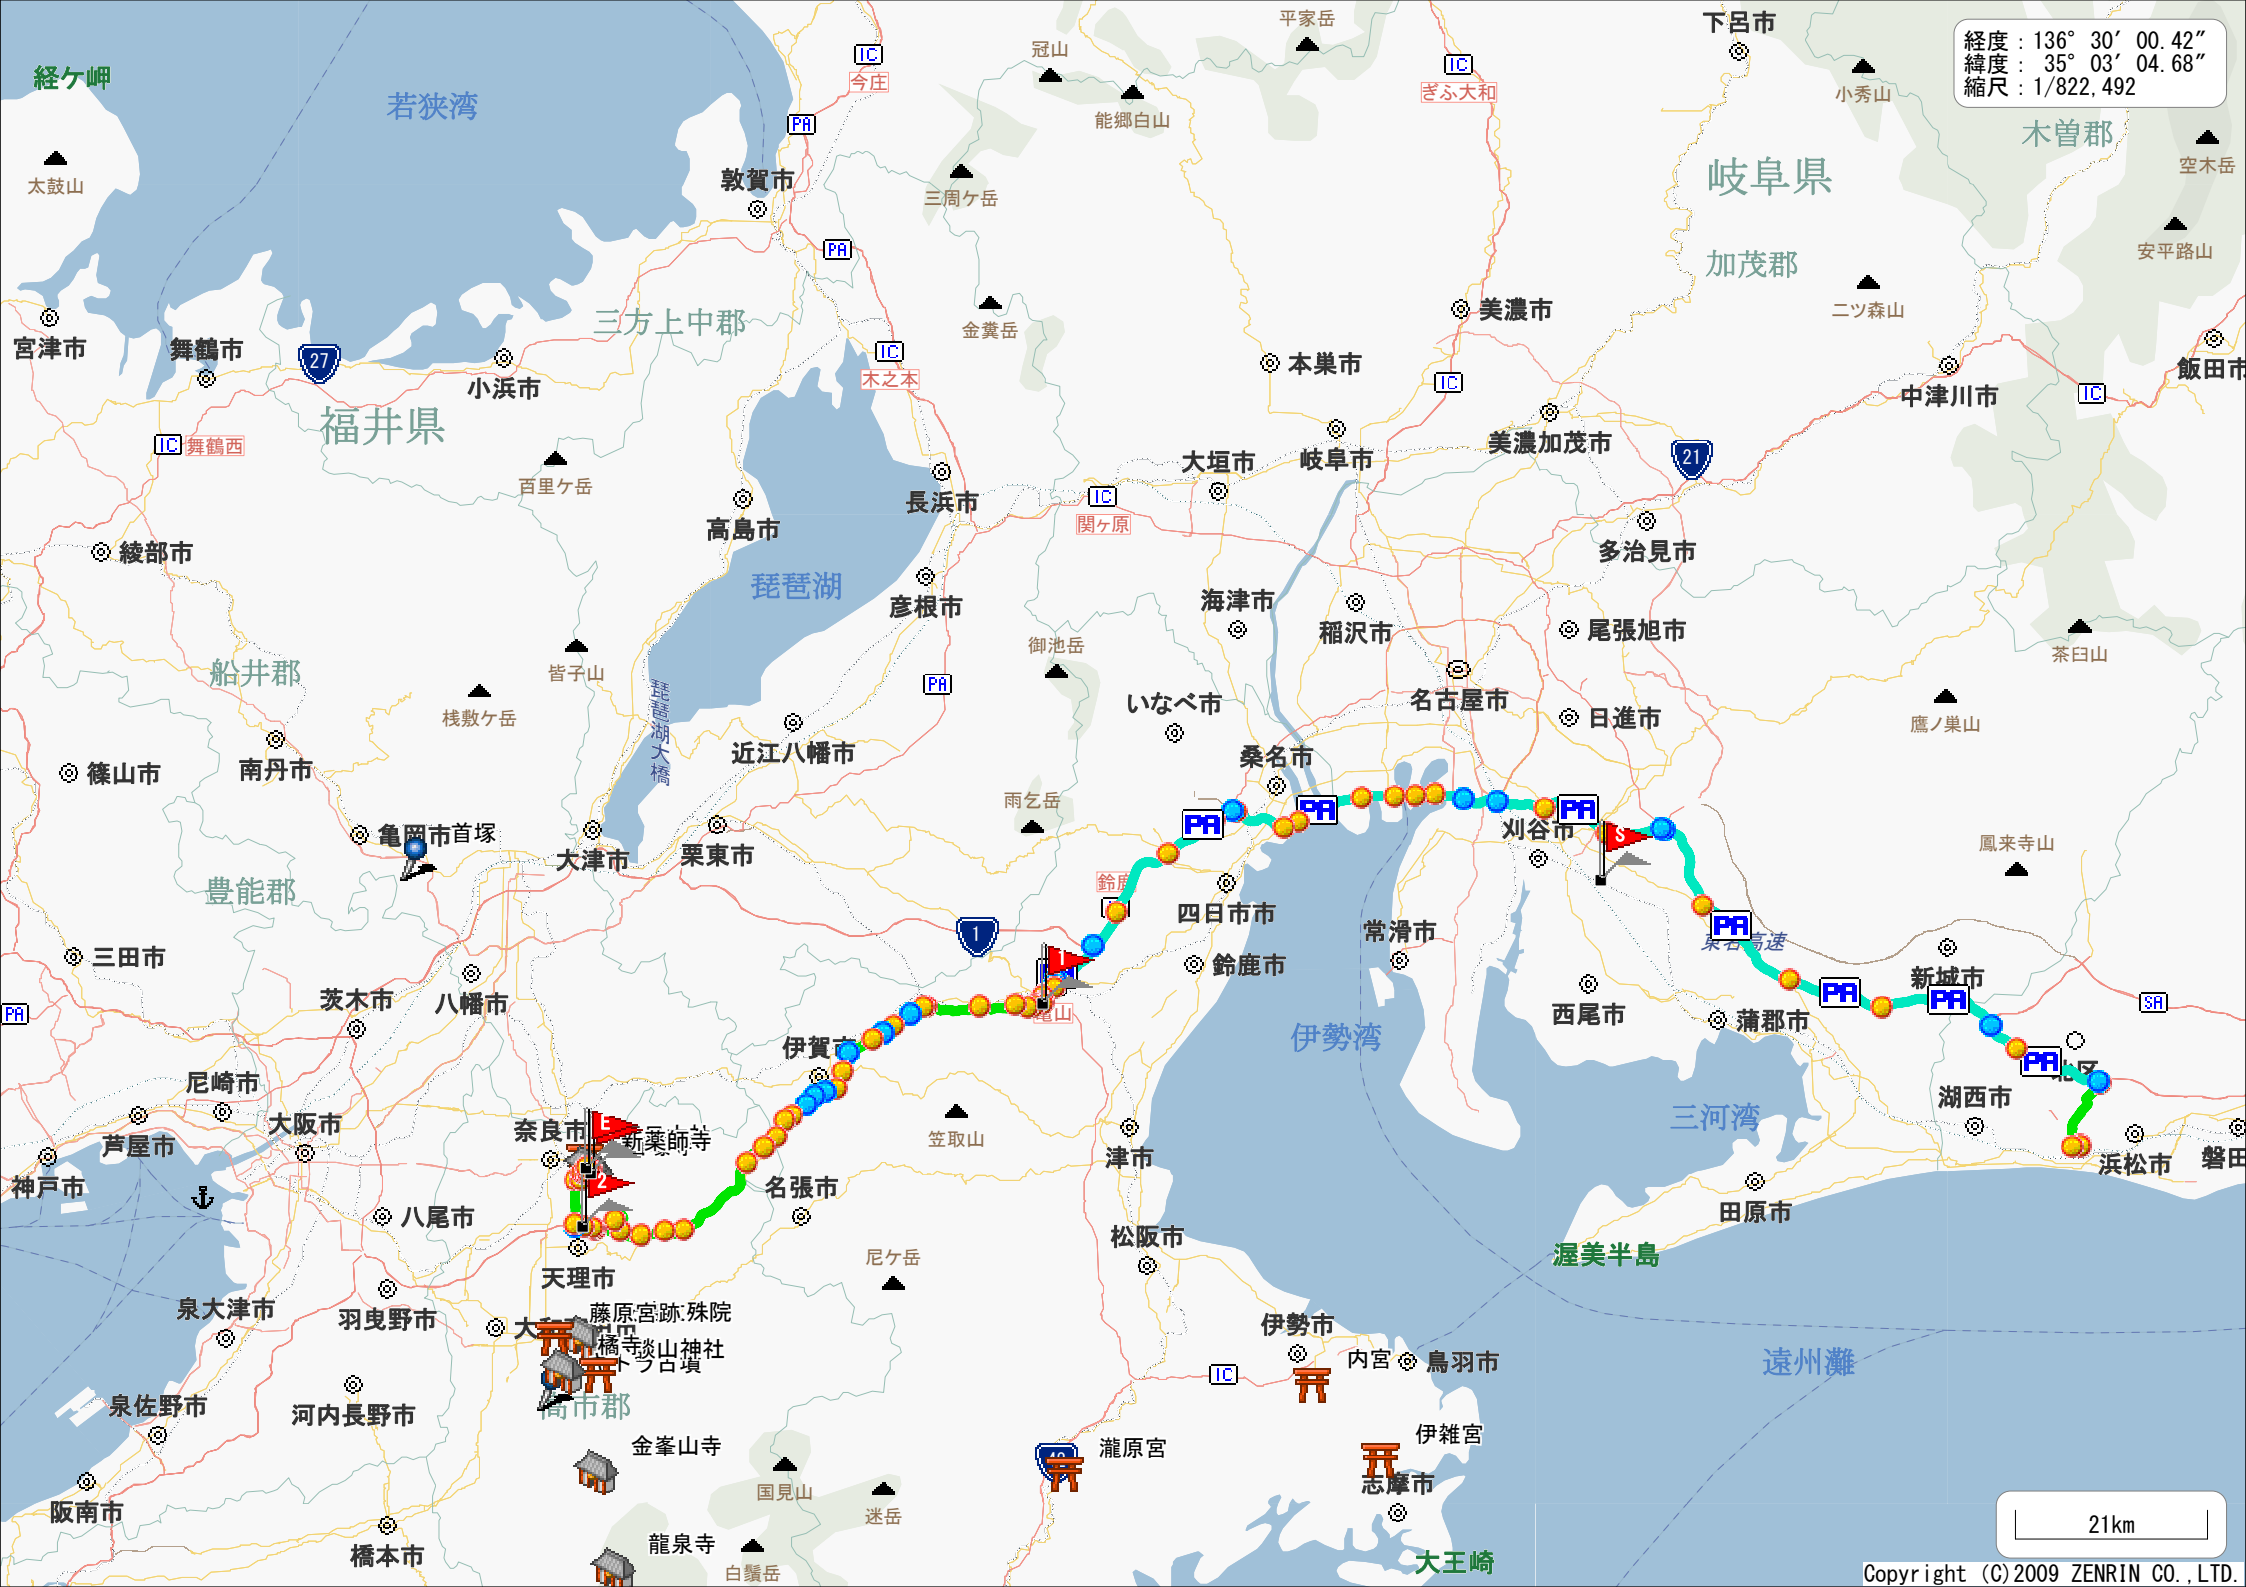

経度: 136° 30' 00.42"
緯度: 35° 03' 04.68"
縮尺: 1/822,492

21km