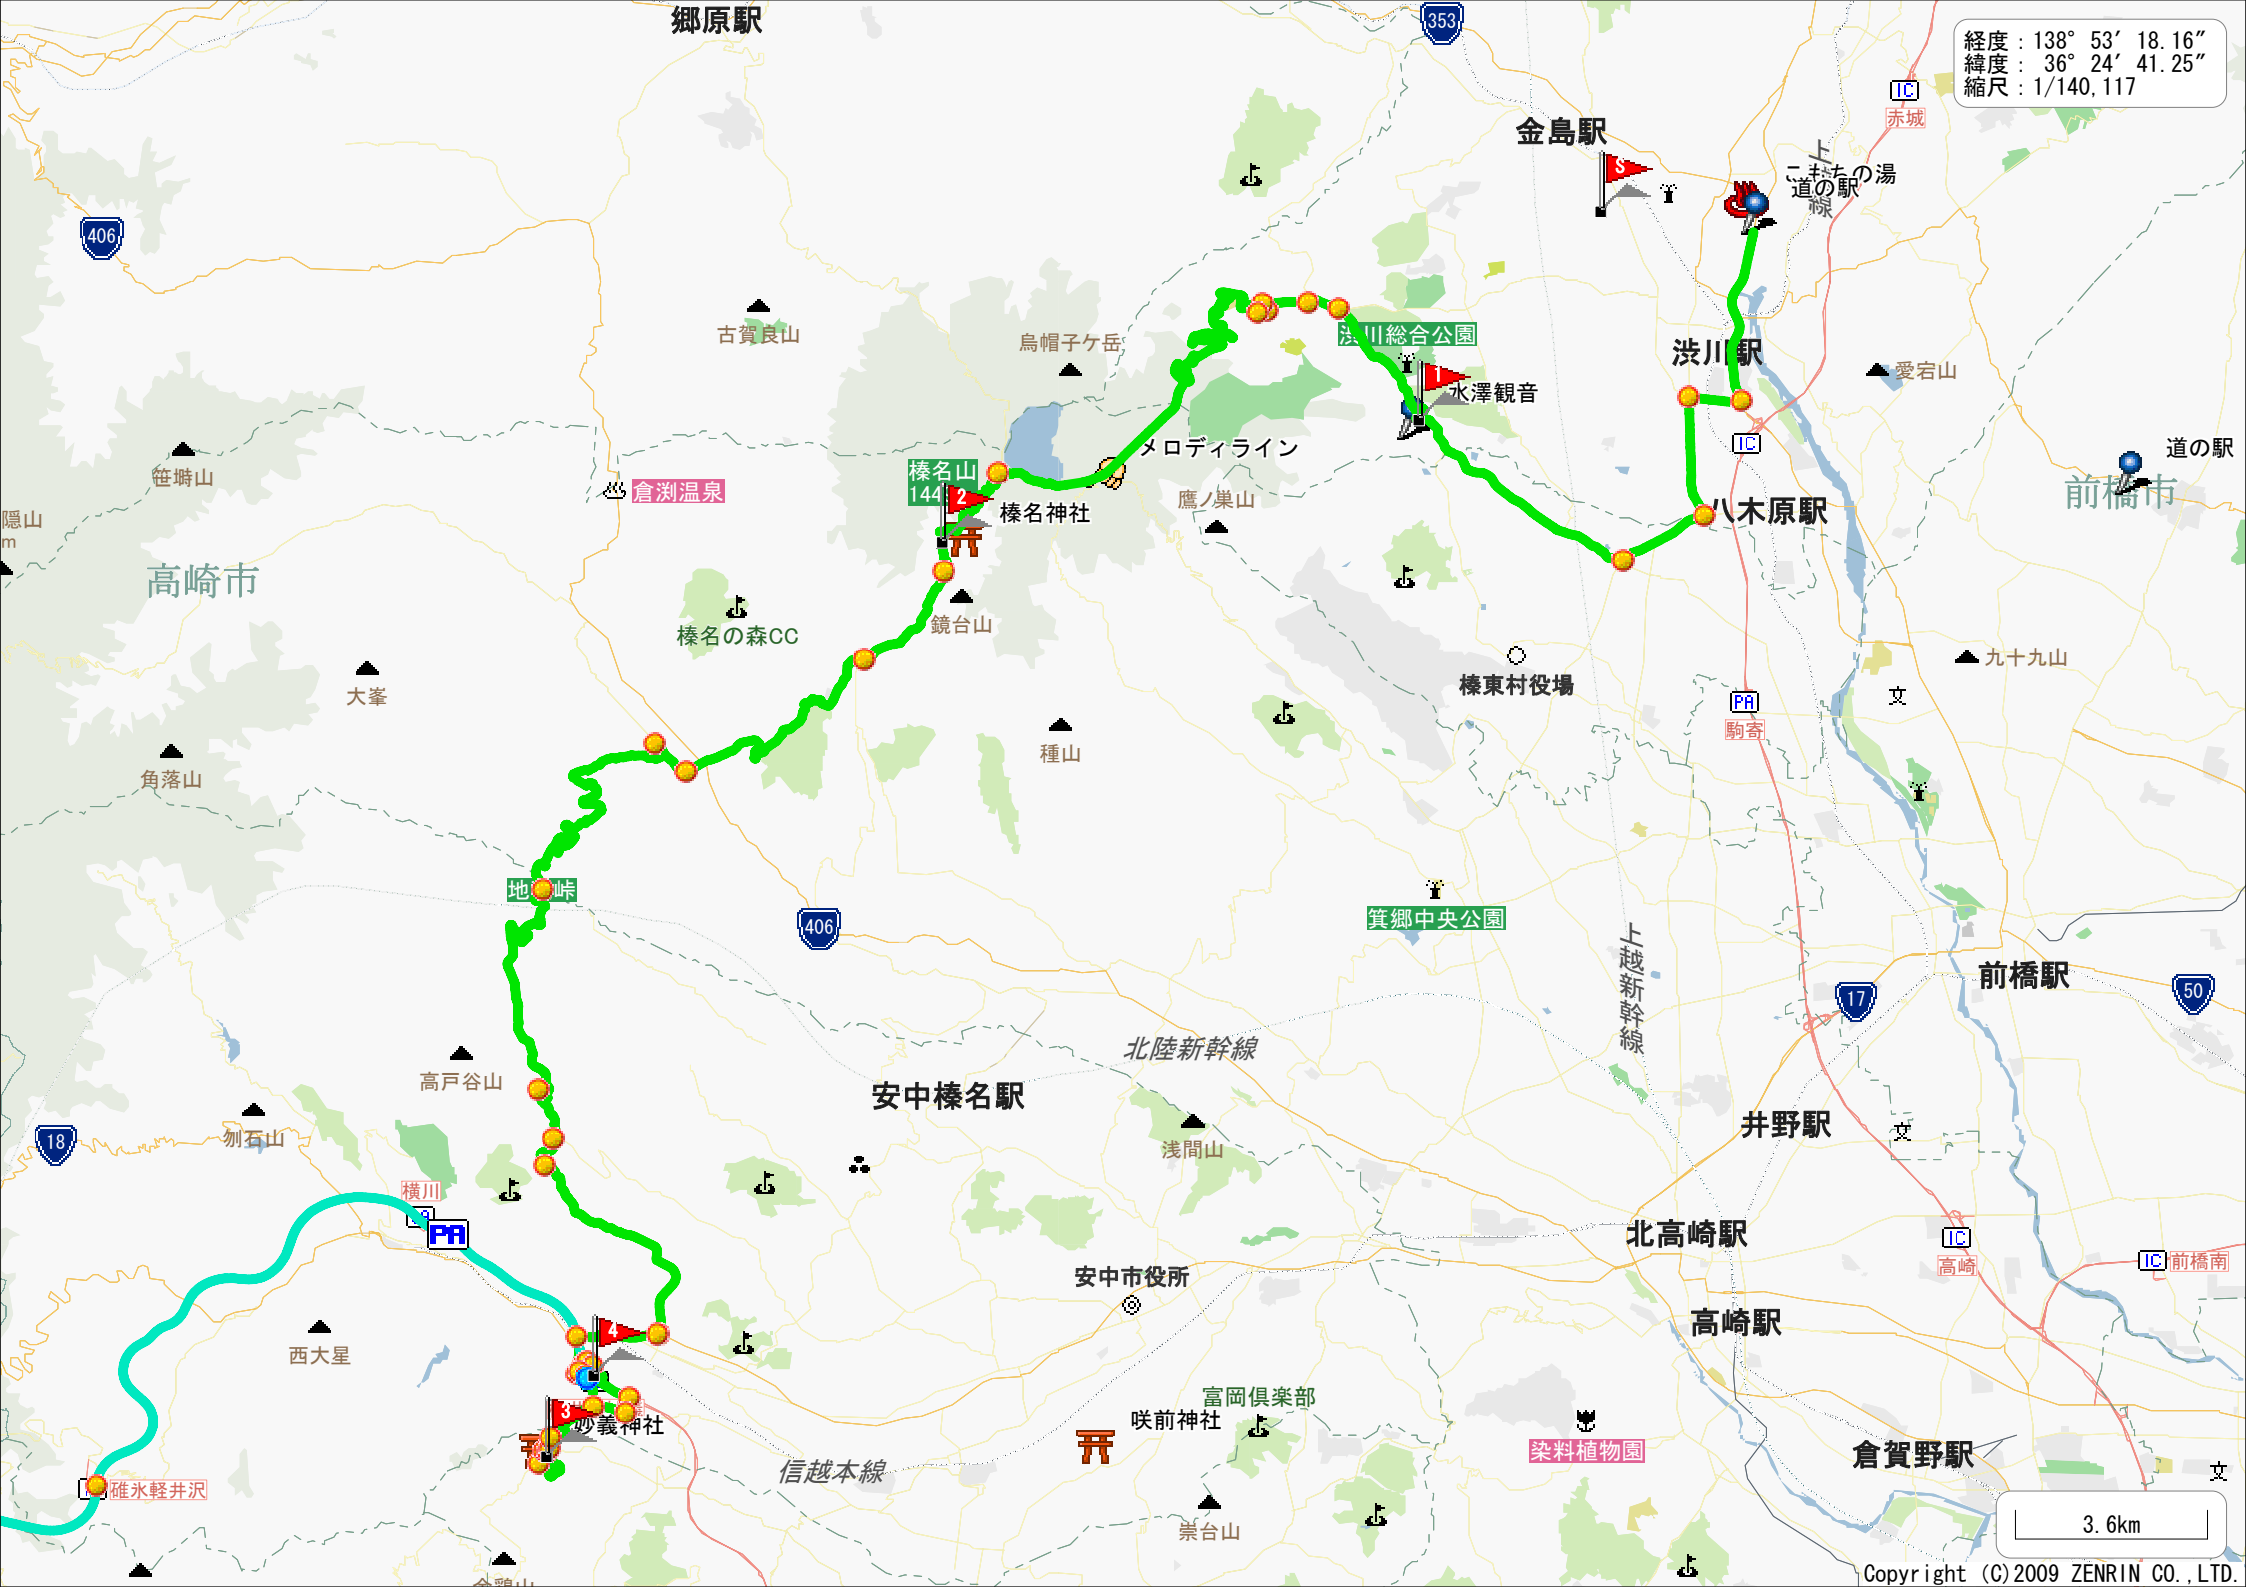

経度: 138° 53' 18.16"
緯度: 36° 24' 41.25"
縮尺: 1/140,117

郷原駅

金島駅

渋川駅

八木原駅

道の駅

前橋市

高崎市

前橋駅

井野駅

北高崎駅

高崎駅

倉賀野駅

3.6km

Copyright (C) 2009 ZENRIN CO., LTD.